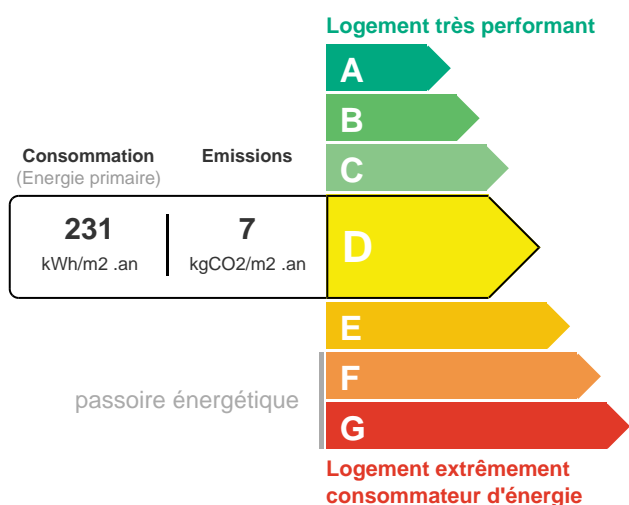

ESTIMATION DES COÛTS ANNUELS D'ÉNERGIE

Entre 650 € et 920 € par an - Date de l'estimation : 2021