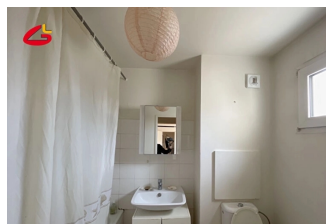

Date de l'annonce : 27/06/2024

Appartement Bry Sur Marne 1 pièce(s) 43.31 m2 - 212 000 €

Exclusivité

94360 Bry-sur-Marne

DESCRIPTION

Centre-ville - RER 7' : Dernier étage avec ascenseur d'une résidence de 1988 sécurisée, studio avec cuisine séparée, terrasse de 9 m² avec vue dégagée. Cave et parking en sous-sol (6.00 % honoraires TTC à la charge de l'acquéreur.)